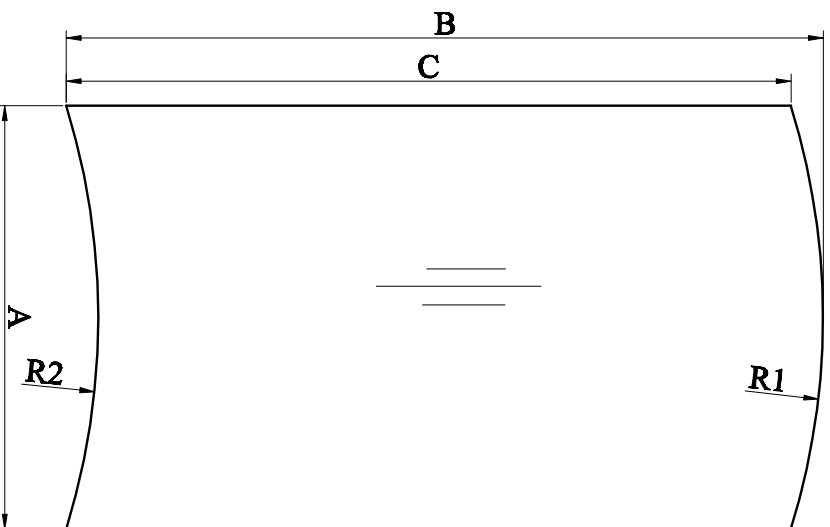

PORTA NOVA PVC - GRUPA 6

grubość szyby 4mm

WZÓR 6,2					
wymiar	dł wg szerokości skrzydła				
	60	70	80	90	100
A	369	469	569	669	769
B	1018				
C	975				
R1	424,1	665,2	961,9	1314,1	1721,9
R2	418,6	659,7	956,4	1308,6	1716,4

WZÓR 6,4					
wymiar	dł wg szerokości skrzydła				
	60	70	80	90	100
A	369	469	569	669	769
B	1168				
C	1125				
R1	424,1	665,2	961,9	1314,1	1721,9
R2	418,6	659,7	956,4	1308,6	1716,4

WZÓR 6,5					
wymiar	dł wg szerokości skrzydła				
	60	70	80	90	100
A	369	469	569	669	769
B	442				
C	399				
R1	424,1	665,2	961,9	1314,1	1721,9
R2	418,6	659,7	956,4	1308,6	1716,4