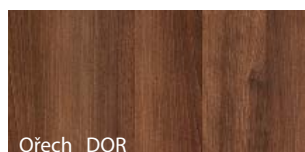

Víšeň DWI

Ořech Bělený DOB

Wenge DNG

Ořech Verona 2 DO2

Ořech Verona 3* DO3

Ořech DOR

*do vyčerpání zásob

Povrch Portasynchro 3D