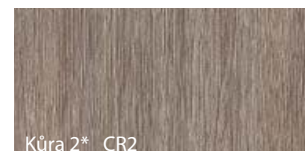

VODOROVNÁ STRUKTURA DŘEVA

Jasan Capri 2 RJ2

VODOROVNÁ STRUKTURA DŘEVA

Jasan Capri 3 RJ3

Povrch Portacortex

Kůra 1 CR1

Kůra 2* CR2

Kůra 3 CR3