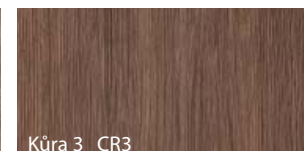

VODOROVNÁ STRUKTURA DŘEVA

Jasan Capri 2 RJ2

VODOROVNÁ STRUKTURA DŘEVA

Jasan Capri 3 RJ3

Povrch Portacortex

Kůra 1 CR1

Kůra 2* CR2

Kůra 3 CR3