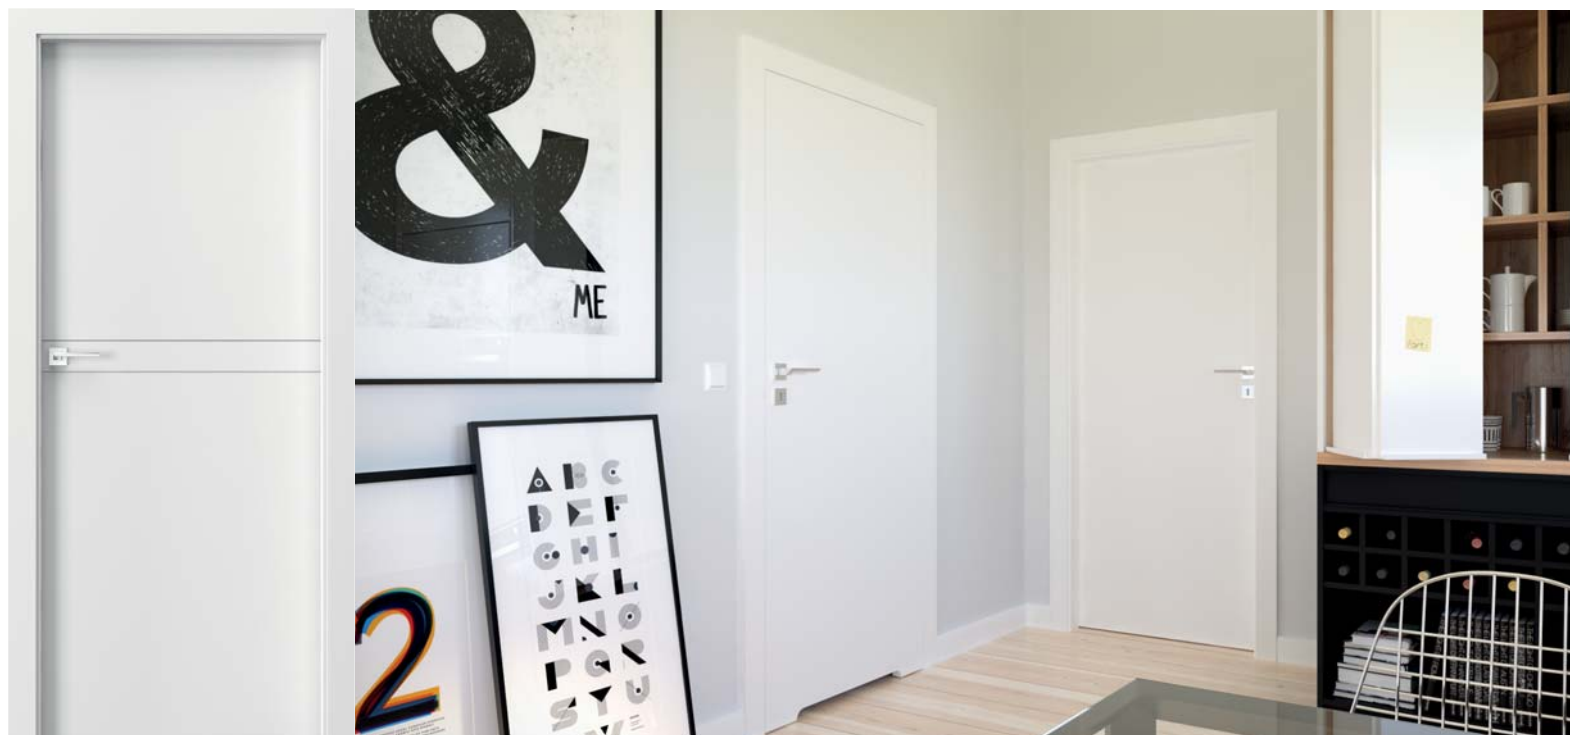

Porta DESIRE

Získej od prodejce nejvýhodnější cenovou nabídku – kontaktní údaje se nacházejí na zadní straně katalogu!