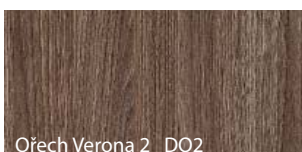

Ořech Verona 2 DO2