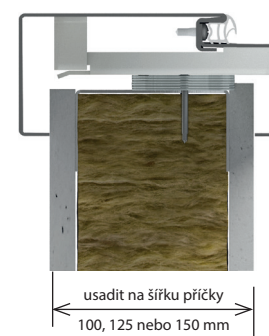

Ocelová obložková zárubeň

DVOUDÍLNÁ OBLOŽKOVÁ ZÁRUBEŇ

Nová dvoudílná obložková zárubeň doplňuje naši nabídku ocelových zárubní pro interiérové křídla. Zárubeň je vyrobena z kvalitního žárově zinkovaného ocelového plechu o tloušťce 1,5 mm. Námí aplikovaný systém pro dodatečnou ochranu ocelového povrchu umožňuje použití zárubně v náročném prostředí se zvýšenou vlhkostí nebo s rozdílnou teplotou. Určeno pro rodinné a bytové domy nebo pro investiční výstavbu.

SYSTÉM OCHRANY OCELOVÉHO POVRCHU

PŘŮREZ OBLOŽKOVÉ ZÁRUBNĚ

P
POZINKOVANÝ
PLECH
PRODUKT
PORTA STEEL

ROZMĚRY

CN	Rozměr	S _s	H _s	D _s	S _o	H _o	O _s	O _w	S _B	H _B	S _Z	H _Z	T _{sw}
s Ocelovou obložkovou zárubní	60	648	1985	40	670	2005	600	1970	660	2000	720	2030	10/5
	70	748			770		700		760		820		
	80	848			870		800		860		920		
	90	948			970		900		960		1020		
	100	1048			1070		1000		1060		1120		
	110	1148			1170		1100		1160		1220		

CN 210	Rozměr	S _s	H _s	D _s	S _o	H _o	O _s	O _w	S _B	H _B	S _Z	H _Z	T _{sw}
s Ocelovou obložkovou zárubní	60	648	2115	40	670	2140	600	2100	660	2130	720	2160	10/5
	70	748			770		700		760		820		
	80	848			870		800		860		920		
	90	948			970		900		960		1020		
	100	1048			1070		1000		1060		1120		
	110	1148			1170		1100		1160		1220		

NÁVRH MONTÁŽE VE ZDĚNÉ PŘÍČCE (s využitím montážní sady pro zděné příčky)

NÁVRH MONTÁŽE V SÁDKOKARTONOVÉ PŘÍČCE (s využitím montážní sady pro SDK příčky)

TECHNICKÉ INFORMACE

KONSTRUKCE ZÁRUBNĚ

- Zárubeň je vyrobena z kvalitního žárově zinkovaného ocelového plechu o tloušťce 1,5 mm. Zárubeň je určena pro příčky 100, 125 a 150 mm. Zárubeň je možno montovat do zděných i SDK příček.
- V případě montáže do zděné příčky doporučujeme zakoupit montážní sadu obsahující montážní podložky a ocelové kotvy. V případě montáže do SDK příčky doporučujeme zakoupit montážní sadu obsahující montážní podložky s vruty.