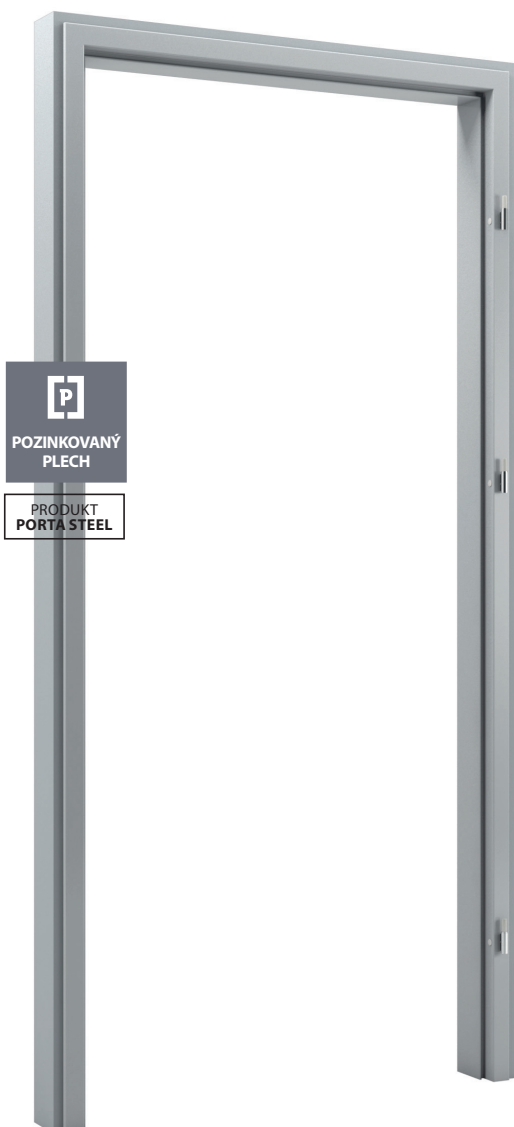

Ocelová obložková zárubeň

DVOUDÍLNÁ OBLOŽKOVÁ ZÁRUBEŇ

Nová dvoudílná obložková zárubeň doplňuje naši nabídku ocelových zárubní pro interiérové křídla. Zárubeň je vyrobena z kvalitního žárově zinkovaného ocelového plechu o tloušťce 1,5 mm. Námí aplikovaný systém pro dodatečnou ochranu ocelového povrchu umožňuje použití zárubně v náročném prostředí se zvýšenou vlhkostí nebo s rozdílnou teplotou. Určeno pro rodinné a bytové domy nebo pro investiční výstavbu.

SYSTÉM OCHRANY OCELOVÉHO POVRCHU

PŘŮREZ OBLOŽKOVÉ ZÁRUBNĚ

P
POZINKOVANÝ
PLECH
PRODUKT
PORTA STEEL

ROZMĚRY

CN	Rozměr	S _s	H _s	D _s	S _o	H _o	O _s	O _w	S _B	H _B	S _Z	H _Z	T _{sw}
s Ocelovou obložkovou zárubní	60	648	1985	40	670	2005	600	1970	660	2000	720	2030	10/5
	70	748			770		700		760		820		
	80	848			870		800		860		920		
	90	948			970		900		960		1020		
	100	1048			1070		1000		1060		1120		
	110	1148			1170		1100		1160		1220		

CN 210	Rozměr	S _s	H _s	D _s	S _o	H _o	O _s	O _w	S _B	H _B	S _Z	H _Z	T _{sw}
s Ocelovou obložkovou zárubní	60	648	2115	40	670	2140	600	2100	660	2130	720	2160	10/5
	70	748			770		700		760		820		
	80	848			870		800		860		920		
	90	948			970		900		960		1020		
	100	1048			1070		1000		1060		1120		
	110	1148			1170		1100		1160		1220		