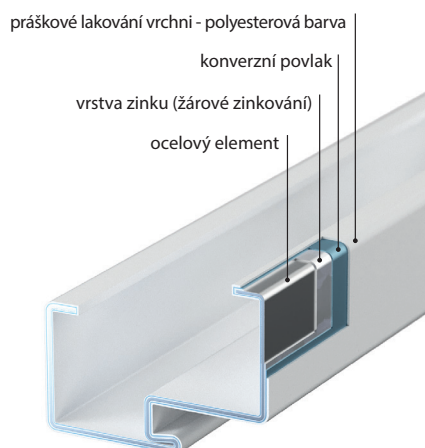

Ocelová obložková zárubeň

DVOUDÍLNÁ OBLOŽKOVÁ ZÁRUBEŇ

Nová dvoudílná obložková zárubeň doplňuje naši nabídku ocelových zárubní pro interiérové křídla. Zárubeň je vyrobena z kvalitního žárově zinkovaného ocelového plechu o tloušťce 1,5 mm. Námí aplikovaný systém pro dodatečnou ochranu ocelového povrchu umožňuje použití zárubně v náročném prostředí se zvýšenou vlhkostí nebo s rozdílnou teplotou. Určeno pro rodinné a bytové domy nebo pro investiční výstavbu.

DEKORY

Polyesterová barva Premium ★★★★★☆ Základová barva ★★★★★☆

SKUPINA I	NOVÝ Bílá MAT	NOVÝ Šedá MAT	Antracit struktura	Základová barva Šedá
	NOVÝ Béžová MAT	NOVÝ Hnědá MAT	Antracit HPL/CPL	
SKUPINA III	NOVÝ Černá MAT			

SYSTÉM OCHRANY OCELOVÉHO POVRCHU

PŘŮREZ OBLOŽKOVÉ ZÁRUBNĚ

P
POZINKOVANÝ
PLECH
PRODUKT
PORTA STEEL

ROZMĚRY

CN	Rozměr	S _s	H _s	D _s	S _o	H _o	O _s	O _w	S _B	H _B	S _Z	H _Z	T _{sw}
s Ocelovou obložkovou zárubní	60	648	1985	40	670	2005	600	1970	660	2000	720	2030	10/5
	70	748			770		700		760		820		
	80	848			870		800		860		920		
	90	948			970		900		960		1020		
	100	1048			1070		1000		1060		1120		
	110	1148			1170		1100		1160		1220		

NÁVRH MONTÁŽE VE ZDĚNÉ PŘÍČCE (s využitím montážní sady pro zděné příčky)

NÁVRH MONTÁŽE V SÁDKOKARTONOVÉ PŘÍČCE (s využitím montážní sady pro SDK příčky)

TECHNICKÉ INFORMACE

KONSTRUKCE ZÁRUBNĚ

- Zárubeň je vyrobena z kvalitního žárově zinkovaného ocelového plechu o tloušťce 1,5 mm. Zárubeň je určena pro příčky 100, 125 a 150 mm. Zárubeň je možno montovat do zděných i SDK příček.
- V případě montáže do zděné příčky doporučujeme zakoupit montážní sadu obsahující montážní podložky a ocelové kotvy. V případě montáže do SDK příčky doporučujeme zakoupit montážní sadu obsahující montážní podložky s vruty.