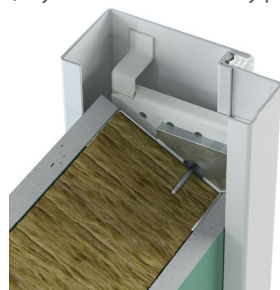

Ocelová obložková zárubeň

DVOUDÍLNÁ OBLOŽKOVÁ ZÁRUBEŇ

Nová dvoudílná obložková zárubeň doplňuje naši nabídku ocelových zárubní pro interiérové křídla. Zárubeň je vyrobena z kvalitního žárově zinkovaného ocelového plechu o tloušťce 1,5 mm. Námí aplikovaný systém pro dodatečnou ochranu ocelového povrchu umožňuje použití zárubně v náročném prostředí se zvýšenou vlhkostí nebo s rozdílnou teplotou. Určeno pro rodinné a bytové domy nebo pro investiční výstavbu.

SYSTÉM OCHRANY OCELOVÉHO POVRCHU

PŘŮREZ OBLOŽKOVÉ ZÁRUBNĚ

P
POZINKOVANÝ
PLECH
PRODUKT
PORTA STEEL

ROZMĚRY

CN	Rozměr	S _s	H _s	D _s	S _o	H _o	O _s	O _w	S _B	H _B	S _Z	H _Z	T _{sw}
s Ocelovou obložkovou zárubní	60	648	1985	40	670	2005	600	1970	660	2000	720	2030	10/5
	70	748			770		700		760		820		
	80	848			870		800		860		920		
	90	948			970		900		960		1020		
	100	1048			1070		1000		1060		1120		
	110	1148			1170		1100		1160		1220		

NÁVRH MONTÁŽE VE ZDĚNÉ PŘÍČCE (s využitím montážní sady pro zděné příčky)

NÁVRH MONTÁŽE V SÁDKOKARTONOVÉ PŘÍČCE (s využitím montážní sady pro SDK příčky)

TECHNICKÉ INFORMACE

KONSTRUKCE ZÁRUBNĚ

- Zárubeň je vyrobena z kvalitního žárově zinkovaného ocelového plechu o tloušťce 1,5 mm. Zárubeň je určena pro příčky 100, 125 a 150 mm. Zárubeň je možno montovat do zděných i SDK příček.
- V případě montáže do zděné příčky doporučujeme zakoupit montážní sadu obsahující montážní podložky a ocelové kotvy. V případě montáže do SDK příčky doporučujeme zakoupit montážní sadu obsahující montážní podložky s vruty.