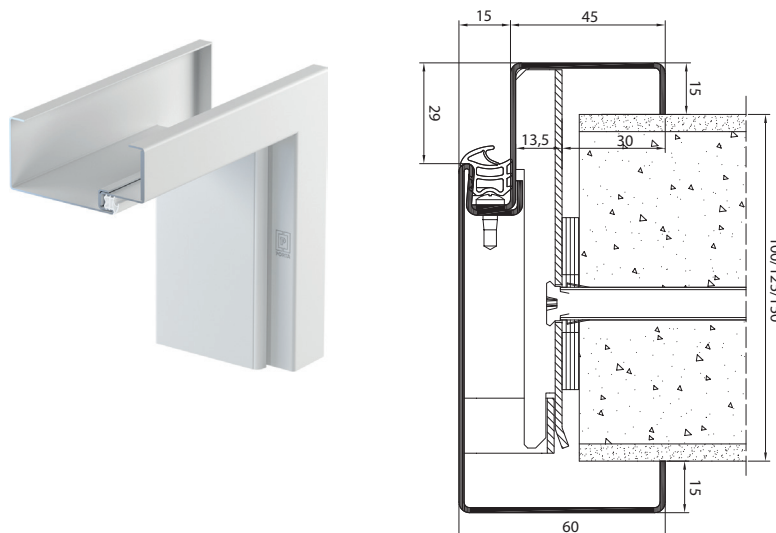

Ocelová obložková zárubeň

DVOUDÍLNÁ OBLOŽKOVÁ ZÁRUBEŇ

Nová dvoudílná obložková zárubeň doplňuje naši nabídku ocelových zárubní pro interiérové křídla. Zárubeň je vyrobena z kvalitního žárově zinkovaného ocelového plechu o tloušťce 1,5 mm. Námí aplikovaný systém pro dodatečnou ochranu ocelového povrchu umožňuje použití zárubně v náročném prostředí se zvýšenou vlhkostí nebo s rozdílnou teplotou. Určeno pro rodinné a bytové domy nebo pro investiční výstavbu.

SYSTÉM OCHRANY OCELOVÉHO POVRCHU

PŘŮREZ OBLOŽKOVÉ ZÁRUBNĚ

P
POZINKOVANÝ
PLECH
PRODUKT
PORTA STEEL

ROZMĚRY

CN	Rozměr	S _s	H _s	D _s	S _o	H _o	O _s	O _w	S _B	H _B	S _Z	H _Z	T _{sw}
s Ocelovou obložkovou zárubní	60	648	1985	40	670	2005	600	1970	660	2000	720	2030	10/5
	70	748			770		700		760		820		
	80	848			870		800		860		920		
	90	948			970		900		960		1020		
	100	1048			1070		1000		1060		1120		
	110	1148			1170		1100		1160		1220		

CN 210	Rozměr	S _s	H _s	D _s	S _o	H _o	O _s	O _w	S _B	H _B	S _Z	H _Z	T _{sw}
s Ocelovou obložkovou zárubní	60	648	2115	40	670	2140	600	2100	660	2130	720	2160	10/5
	70	748			770		700		760		820		
	80	848			870		800		860		920		
	90	948			970		900		960		1020		
	100	1048			1070		1000		1060		1120		
	110	1148			1170		1100		1160		1220		

DIN	Rozměr	S _s	H _s	D _s	S _o	H _o	O _s	O _w	S _B	H _B	S _Z	H _Z	T _{sw}
s Ocelovou obložkovou zárubní	60	610	1985	40	635	2005	561	1968	621	1998	681	2028	10/5
	70	735			760		686		746		806		
	80	860			885		811		871		931		
	90	985			1010		936		996		1056		
	100	1110			1135		1061		1121		1181		