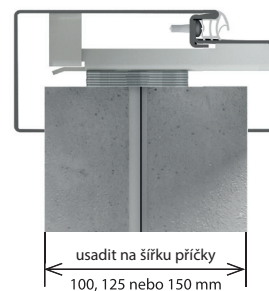

SYSTÉM OCHRANY OCELOVÉHO POVRCHU

PŘŮREZ OBLOŽKOVÉ ZÁRUBNĚ

P
POZINKOVANÝ
PLECH
PRODUKT
PORTA STEEL

ROZMĚRY

CN	Rozměr	S _s	H _s	D _s	S _o	H _o	O _s	O _w	S _B	H _B	S _Z	H _Z	T _{sw}
s Ocelovou obložkovou zárubní	60	648	1985	40	670	2005	600	1970	660	2000	720	2030	10/5
	70	748			770		700		760		820		
	80	848			870		800		860		920		
	90	948			970		900		960		1020		
	100	1048			1070		1000		1060		1120		
	110	1148			1170		1100		1160		1220		

CN 210	Rozměr	S _s	H _s	D _s	S _o	H _o	O _s	O _w	S _B	H _B	S _Z	H _Z	T _{sw}
s Ocelovou obložkovou zárubní	60	648	2115	40	670	2140	600	2100	660	2130	720	2160	10/5
	70	748			770		700		760		820		
	80	848			870		800		860		920		
	90	948			970		900		960		1020		
	100	1048			1070		1000		1060		1120		
	110	1148			1170		1100		1160		1220		

DIN	Rozměr	S _s	H _s	D _s	S _o	H _o	O _s	O _w	S _B	H _B	S _Z	H _Z	T _{sw}
s Ocelovou obložkovou zárubní	60	610	1985	40	635	2005	561	1968	621	1998	681	2028	10/5
	70	735			760		686		746		806		
	80	860			885		811		871		931		
	90	985			1010		936		996		1056		
	100	1110			1135		1061		1121		1181		

NÁVRH MONTÁŽE VE ZDĚNÉ PŘÍČCE (s využitím montážní sady pro zděné příčky)

NÁVRH MONTÁŽE V SÁDKOKARTONOVÉ PŘÍČCE (s využitím montážní sady pro SDK příčky)

TECHNICKÉ INFORMACE

KONSTRUKCE ZÁRUBNĚ

- Zárubeň je vyrobena z kvalitního žárově zinkovaného ocelového plechu o tloušťce 1,5 mm. Zárubeň je určena pro příčky 100, 125 a 150 mm. Zárubeň je možno montovat do zděných i SDK příček.
- V případě montáže do zděné příčky doporučujeme zakoupit montážní sadu obsahující montážní podložky a ocelové kotvy. V případě montáže do SDK příčky doporučujeme zakoupit montážní sadu obsahující montážní podložky s vruty.