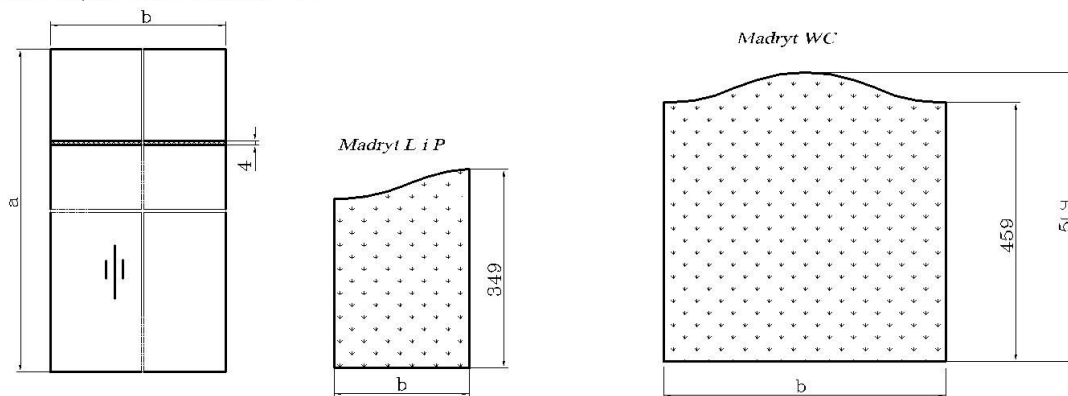

Cordoba, Toledo, Sewilla, Madryt
 Płaskie skrzydła, Dostawki, Cordoba WC

tolerancja wymiarów +0,5/-1mm

Rozmiar typ szyby	100		90		80		70		60		dostawka	
	a	b	a	b	a	b	a	b	a	b	a	b
Cordoba	349	387	349	337	349	287	349	237	349	187	349	197
Madryt L i P	349	387	349	337	349	287	349	237	349	187	349	197
Toledo+dost. C,D,E,F,G	291	797	291	697	291	597	291	497	291	397	291	197
Madryt WC	509	796	509	696	509	596	509	496	509	396	-	-
Cordoba wc	509	796	509	696	509	596	509	496	509	396	-	-
Sewilla PN	1722	796	1722	696	1722	596	1722	496	1722	396	1722	197
Sewilla CN	1677	796	1677	696	1677	596	1677	496	1677	396	1677	197
płaskie DR	1441	770	1441	670	1441	570	1441	470	1441	370	-	-
Płaskie MR	461	770	461	670	461	570	461	470	461	370	-	-
Płaskie 4-szyby	325	770	325	670	325	570	325	470	325	370	-	-