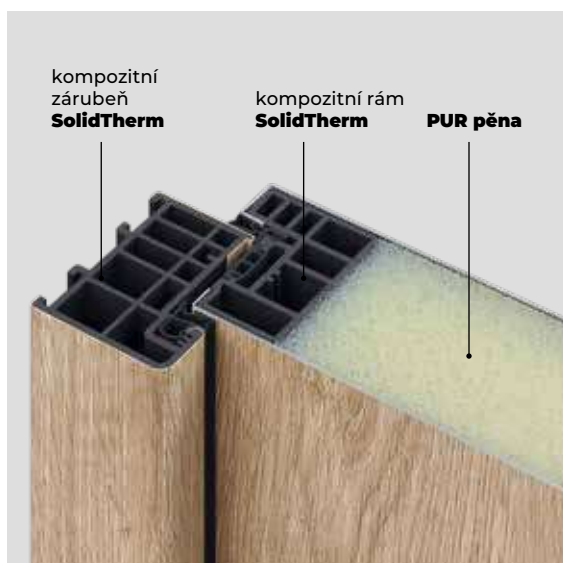

POZNEJTE KONSTRUKCE, KTERÉ MAJÍ VLIV NA TERMOIZOLAČNÍ PARAMETRY

TRVANLIVOST PO DESETILETÍ DÍKY MODERNÍ KOMPOZITNÍ TECHNOLOGII Kompozit **SolidTherm** je speciálně navržená směs ABS a skleněných vláken. Na rozdíl od dřevěných konstrukcí neabsorbuje vlhkost, nedeformuje se při teplotních výkyvech a je odolný. Poskytuje vynikající tepelnou izolaci konstrukce a utěšňuje dveře po mnoho let.

Výplň všech křídel tvoří **PUR pěna** (polyuretanová), která kromě vysoké tepelné izolace pevně spojuje celou konstrukci.

PREMIUM ENERGY