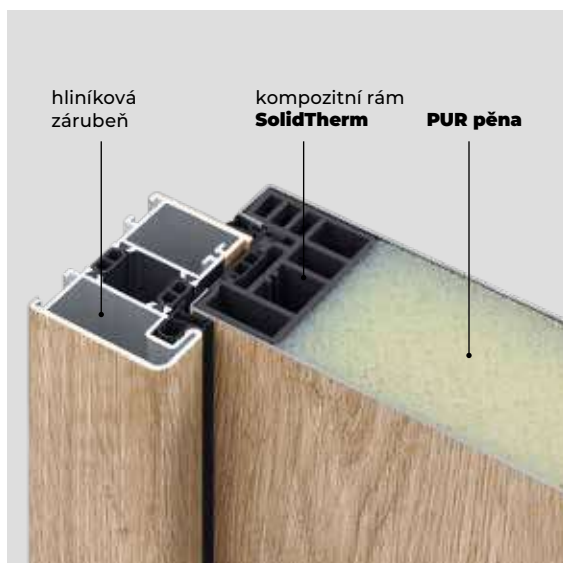

Výplň všech křídel tvoří **PUR pěna** (polyuretanová), která kromě vysoké tepelné izolace pevně spojuje celou konstrukci.

**PREMIUM ENERGY**

**OPTIMUM ENERGY**

**OPTIMUM**

**STANDARD**

Podívejte se na více technických podrobností  
naskenujte kód