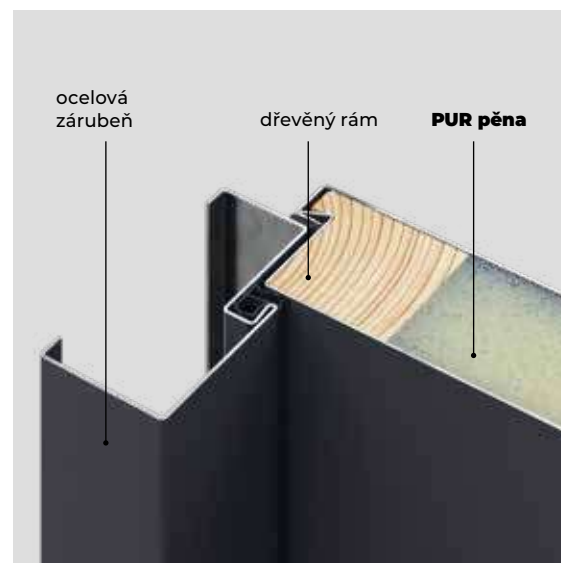

Výplň všech křídel tvoří **PUR pěna** (polyuretanová), která kromě vysoké tepelné izolace pevně spojuje celou konstrukci.

**PREMIUM ENERGY**

**OPTIMUM ENERGY**

**OPTIMUM**

**STANDARD**

Podívejte se na více technických podrobností  
naskenujte kód