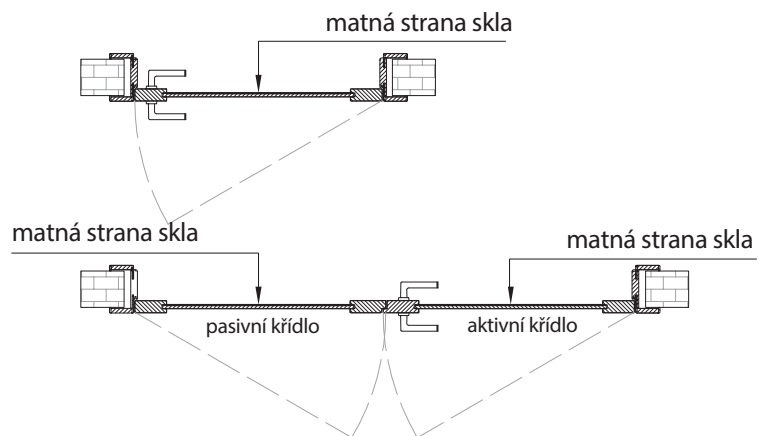

# Skla ve dveřích

Zjistí, kde se nachází matná strana skla.

## ■ DVEŘE POLODRÁŽKOVÉ

KŘÍDLA SE ZÁMKEM: zámek bez otvoru pro klíč, magnetický zám. bez otvoru pro klíč, pro vložku (PZ), dózický (BB), magnetický pro vložku (PZ), magnetický dózický (BB)

KŘÍDLA SE ZÁMKEM: zámek WC 6 mm, zámek WC 4mm, koupelnový 20x37, magnetický WC

## ■ DVEŘE BEZPOLODRÁŽKOVÉ