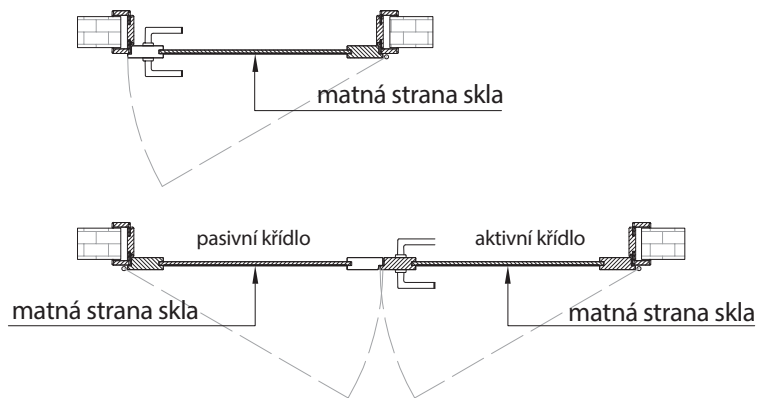

# Skla ve dveřích

Zjistí, kde se nachází matná strana skla.

## ■ DVEŘE POLODRÁŽKOVÉ

KŘÍDLA SE ZÁMKEM: zámek bez otvoru pro klíč, magnetický zám. bez otvoru pro klíč, pro vložku (PZ), dózický (BB), magnetický pro vložku (PZ), magnetický dózický (BB)

KŘÍDLA SE ZÁMKEM: zámek WC 6 mm, zámek WC 4mm, koupelnový 20x37, magnetický WC