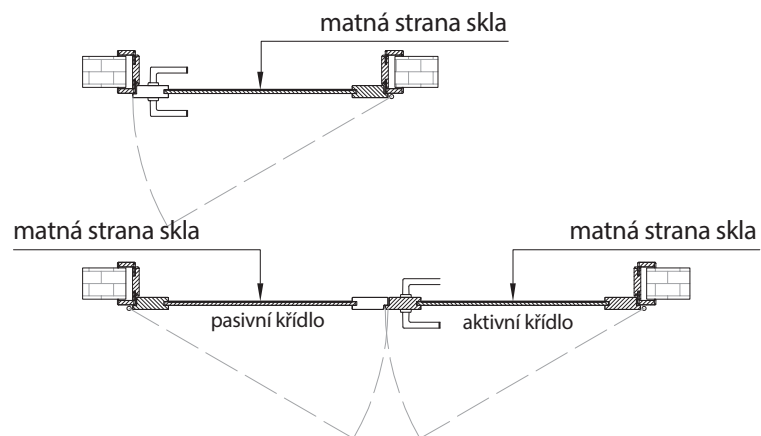

# Skla ve dveřích

Zjistí, kde se nachází matná strana skla.

## ■ DVEŘE POLODRÁŽKOVÉ

KŘÍDLA SE ZÁMKEM: zámek bez otvoru pro klíč, magnetický zám. bez otvoru pro klíč, pro vložku (PZ), dózický (BB), magnetický pro vložku (PZ), magnetický dózický (BB)

KŘÍDLA SE ZÁMKEM: zámek WC 6 mm, zámek WC 4mm, koupelnový 20x37, magnetický WC