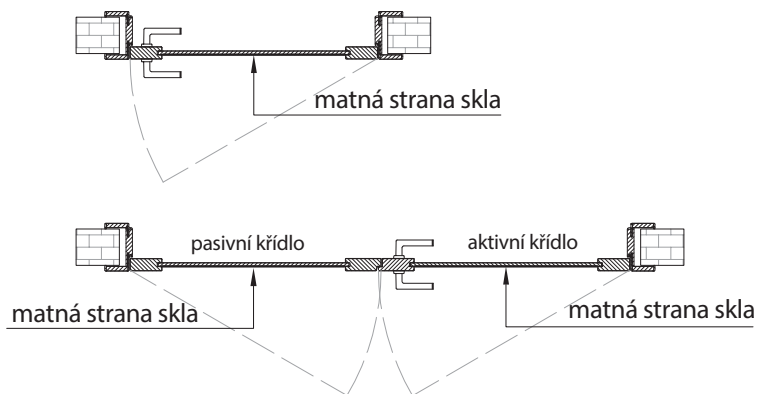

# Skla ve dveřích

Zjistí, kde se nachází matná strana skla.

## ■ DVEŘE POLODRÁŽKOVÉ

KŘÍDLA SE ZÁMKEM: zámek bez otvoru pro klíč, magnetický zám. bez otvoru pro klíč, pro vložku (PZ), dózický (BB), magnetický pro vložku (PZ), magnetický dózický (BB)

KŘÍDLA SE ZÁMKEM: zámek WC 6 mm, zámek WC 4mm, koupelnový 20x37, magnetický WC

## ■ DVEŘE BEZPOLODRÁŽKOVÉ