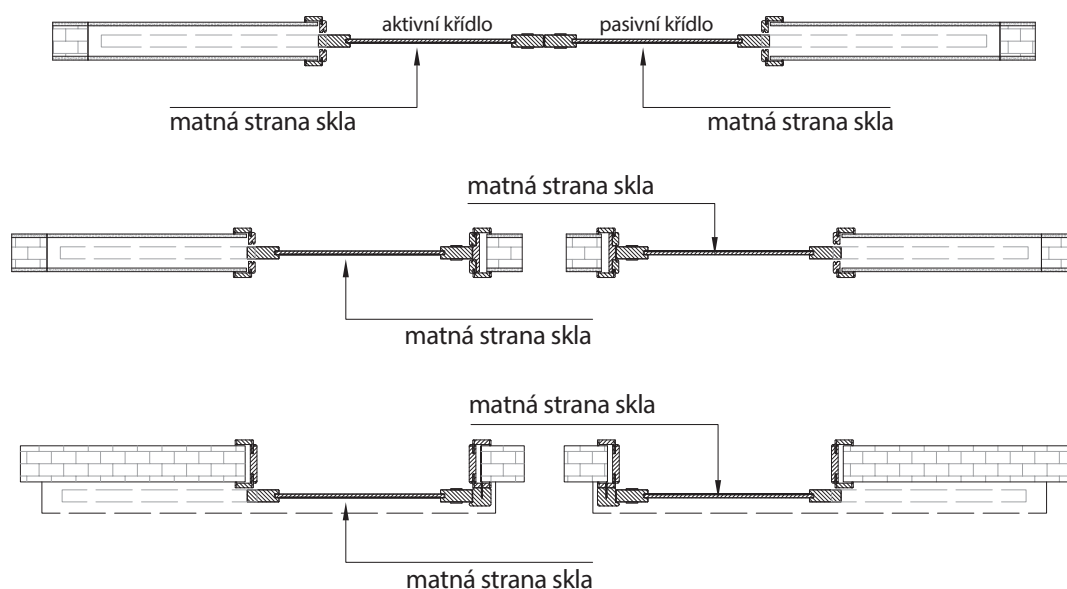

■ DVEŘE POSUVNÉ