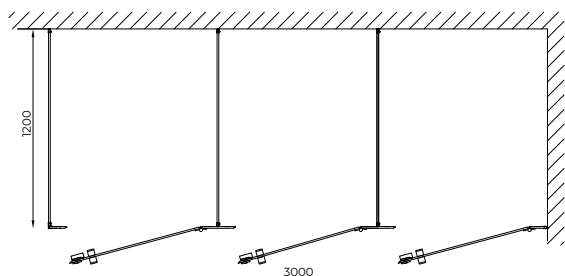

POHLAD ZHORA

ROZMERY:

šírka: 3000 cm
hĺbka: 1200 cm
výška: 2020 cm

FARBY

BIELA

ANTRACYT

ŠEDÁ

SAMOZATVÁRACÍ PÁNT

Dvere sa samy zatvoria vďaka šikmému rezu, ktorý vplyvom gravitácie spôsobí otáčanie krídla.

Vyrobené zo zliatiny ZnAl imitujúcej nehrdzavejúcu oceľ

Rozmery: 70 mm x 70 mm

NASTAVITELNÉ NOŽIČKY

Nohy umožňujú nastavenie výšky 140 až 170 mm.

Vyrobené z nehrdzavejúcej ocele

Rozmery:
maximálny rozmer - 55 x 212
minimálne - 55 x 182
rozsah nastavenia: 140 - 170

WC ZÁMOK

Umožňuje uzavretie kabíny zvnútra. Zelená farba a červená farba pri zatvorení signalizuje, či je niekto v kabíne.

Vyrobené z nehrdzavejúcej ocele

Rozmery: 80 cm / 54

OVÁLNÁ RUKOVÄŤ

Špeciálne tvarovaná rukoväť uľahčuje otváranie a zatváranie dverí.

Vyrobené z nehrdzavejúcej ocele

Rozmery: 75 mm / 40