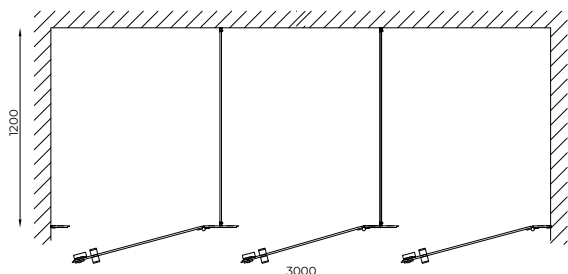

POHLAD ZHORA

ROZMERY:

šírka: 3000 cm
hĺbka: 1200 cm
výška: 2020 cm

FARBY

SAMOZATVÁRACÍ PÁNT

Dvere sa samy zatvoria vďaka šikmému rezu, ktorý vplyvom gravitácie spôsobí otáčanie krídla.

Vyrobené zo zliatiny ZnAl imitujúcej nehrdzavejúcu oceľ

Rozmery: 70 mm x 70 mm

NASTAVITELNÉ NOŽIČKY

Nohy umožňujú nastavenie výšky 140 až 170 mm.

Vyrobené z nehrdzavejúcej ocele

Rozmery:
maximálny rozmer - 55 x 212
minimálne - 55 x 182
rozsah nastavenia: 140 - 170

WC ZÁMOK

Umožňuje uzavretie kabíny zvnútra. Zelená farba a červená farba pri zatvorení signalizuje, či je niekto v kabíne.

Vyrobené z nehrdzavejúcej ocele

Rozmery: 80 cm / 54

OVÁLNÁ RUKOVÄŤ

Špeciálne tvarovaná rukoväť uľahčuje otváranie a zatváranie dverí.

Vyrobené z nehrdzavejúcej ocele

Rozmery: 75 mm / 40