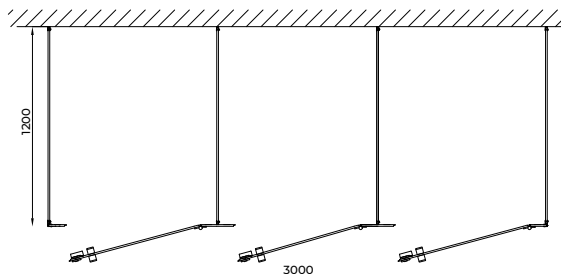

ROZMERY:

šírka: 3000 cm
hĺbka: 1200 cm
výška: 2004 cm

FARBY

BIELA

ANTRACYT

ŠEDÁ

SAMOZATVÁRACÍ PÁNT

Dvere sa samy zatvoria vďaka šikmému rezu, ktorý vplyvom gravitácie spôsobí otáčanie krídla.

Vyrobené zo zliatiny ZnAl imitujúcej nehrdzavejúcu oceľ

Rozmery: 70 mm x 70 mm

NASTAVITELNÉ NOŽIČKY

Nohy umožňujú nastavenie výšky 140 až 170 mm.

Vyrobené z nehrdzavejúcej ocele

Rozmery:
maximálny rozmer - 55 x 212
minimálne - 55 x 182
rozsah nastavenia: 140 - 170

WC ZÁMOK

Umožňuje uzavretie kabíny zvnútra. Zelená farba a červená farba pri zatvorení signalizuje, či je niekto v kabíne.

Vyrobené z nehrdzavejúcej ocele

Rozmery: 80 cm / 54

OVÁLNÁ RUKOVÄŤ

Špeciálne tvarovaná rukoväť uľahčuje otváranie a zatváranie dverí.

Vyrobené z nehrdzavejúcej ocele

Rozmery: 75 mm / 40