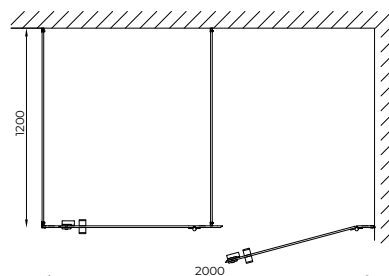

#### ROZMERY:

šírka: 1000 cm  
hĺbka: 1200 cm  
výška: 2020 cm