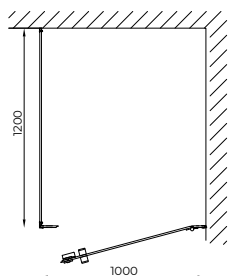

Sanitárne priečky

ROHOVÉ

01 / JEDNOJITÁ

3D MODEL

POHLAD ZHORA

02 / DVOJITÁ

3D MODEL

POHLAD ZHORA

ROZMERY:

šírka: 1000 cm
hĺbka: 1200 cm
výška: 2020 cm

ROZMERY:

šírka: 2000 cm
hĺbka: 1200 cm
výška: 2020 cm

FARBY

BIELA

ANTRACYT

ŠEDÁ

FARBY

BIELA

ANTRACYT

ŠEDÁ