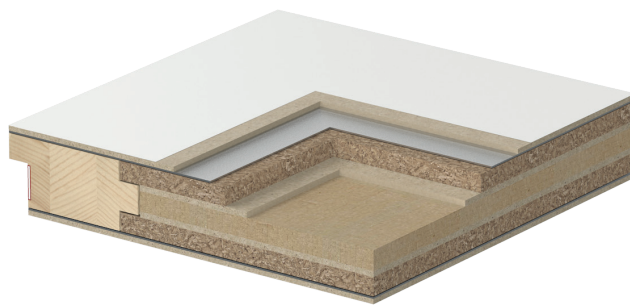

DIZAJN KRÍDLA

- ✓ Krídlo je vyrobené zo špeciálnej päťvrstvovej konštrukcie v ráme z lepeného ihličnatého dreva a celé je opláštené hliníkovým plechom a HDF doskou s dekorom.
- ✓ Použitie hliníkového plechu v konštrukcii krídla EXTREME RC3 zvyšuje jeho odolnosť voči teplotným a vlhkosťným rozdielom medzi chodbou a bytom.
- ✓ Vo verzii s povrchmi CPL HQ a Gladstone / Halifax sú okraje krídla pokryté ABS páskou a spodný okraj je chránený technológiou ochrany proti vlhkosti TechnoPORTA AQUA STOP.
- ✓ K dispozícii vo verziách s podrážkou.

ZÁRUBNE

OCEĽOVÁ ROHOVÁ ZÁRUBŇA so šírkou profilu 100 mm (za príplatok je možné profil rozšíriť). Vyrobené z obojstranne pozinkovanej ocele s hrúbkou 1,5 mm. Vybavené samozhášacím tesnením, 8 montážnymi hmoždinkami a prahom z nehrdzavejúcej ocele (100 mm).