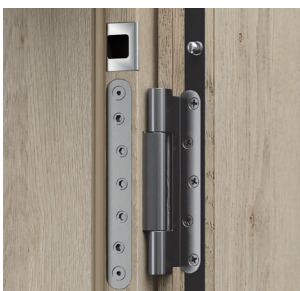

PODROBNOSTI

01 hákový zámok
viacbodový systém Winkhaus

02 Kovanie pre háky v zárubniach PORTA SYSTEM

03 Pružinový zatvárač dverí s ocelovou zárubňou

OCHRANA PROTI VLÁMANIU:

04 4 bezpečnostné trne a 2 háky proti vylomeniu

ZÁRUBNE

OCEĽOVÁ ROHOVÁ ZÁRUBŇA so šírkou profilu 100 mm (za príplatok je možné profil rozšíriť). Vyrobené z obojstranne pozinkovanej ocele s hrúbkou 1,5 mm. Vybavené samozhášacím tesnením, 8 montážnymi hmoždinkami a prahom z nehrdzavejúcej ocele (100 mm).