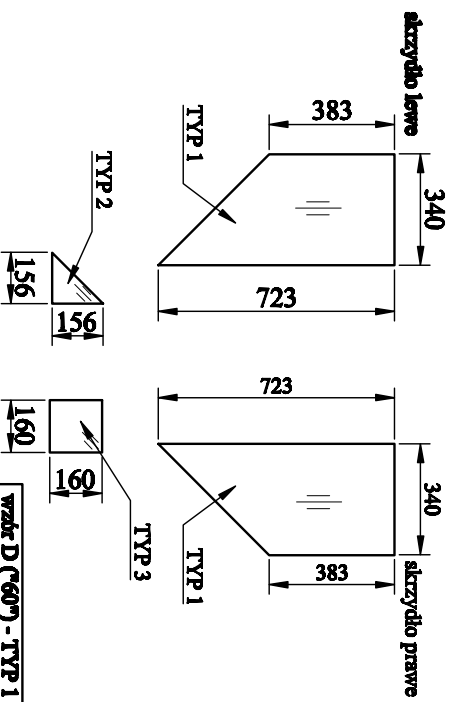

szczyty do wzoru D ("60")

wzór D ("60") - TYP 1 - 2 szt. na kpl.
wzór D ("60") - TYP 2 - 2 szt. na kpl.
wzór D ("60") - TYP 3 - 1 szt. na kpl.

szczyty do wzoru D ("70-100")

wzór D ("70-100") - TYP 1 - 2 szt. na kpl.
wzór D ("70-100") - TYP 2 - 2 szt. na kpl.
wzór D ("70-100") - TYP 3 - 1 szt. na kpl.

Typ skrzydła	Wymiary (mm)				
	A	B	C	D	E
"70"	439	759,5	320,5	50,6	225,7
"80"	539	809,5	270,5	121,3	296,4
"90"	639	859,5	220,5	192,1	367,1
"100"	739	909,5	170,5	262,8	437,8

szczyty do wzoru: A, B, C, E, F, G, H, I

wzór	wymiary	Rozmiar skrzydła				
		60	70	80	90	100 i 110
A	A					
	B			133		
B	A			214		
	B			214		
C	A			314		
	B			314		
E, F	A	370	470	570	670	770
	B			106		
G	A	370	470	570	670	770
	B			190		
H	A	370	470	570	670	770
	B			325		
I	A			203		
	B			1590		