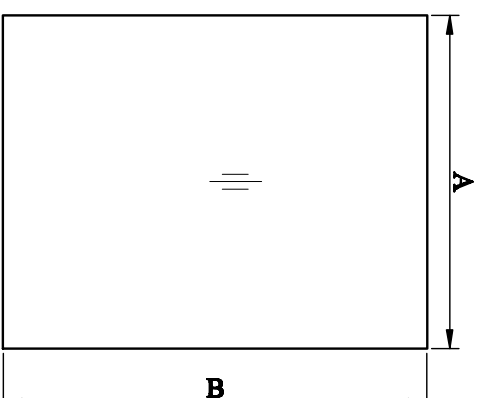

szczyty do wzoru D ("60")

wzór D ("60") - TYP 1 - 2 szt. na kpl.
wzór D ("60") - TYP 2 - 2 szt. na kpl.
wzór D ("60") - TYP 3 - 1 szt. na kpl.

szczyty do wzoru D ("70-100")

wzór D ("70-100") - TYP 1 - 2 szt. na kpl.
wzór D ("70-100") - TYP 2 - 2 szt. na kpl.
wzór D ("70-100") - TYP 3 - 1 szt. na kpl.

Typ skrzydła	Wymiary (mm)				
	A	B	C	D	E
"70"	439	759,5	320,5	50,6	225,7
"80"	539	809,5	270,5	121,3	296,4
"90"	639	859,5	220,5	192,1	367,1
"100"	739	909,5	170,5	262,8	437,8

szczyty do wzoru: A, B, C, E, F, G, H, I

wzór	wymiary	Rozmiar skrzydła				
		60	70	80	90	100 i 110
A	A					
	B			133		
B	A			214		
	B			214		
C	A			314		
	B			314		
E, F	A	370	470	570	670	770
	B			106		
G	A	370	470	570	670	770
	B			190		
H	A	370	470	570	670	770
	B			325		
I	A			203		
	B			1590		