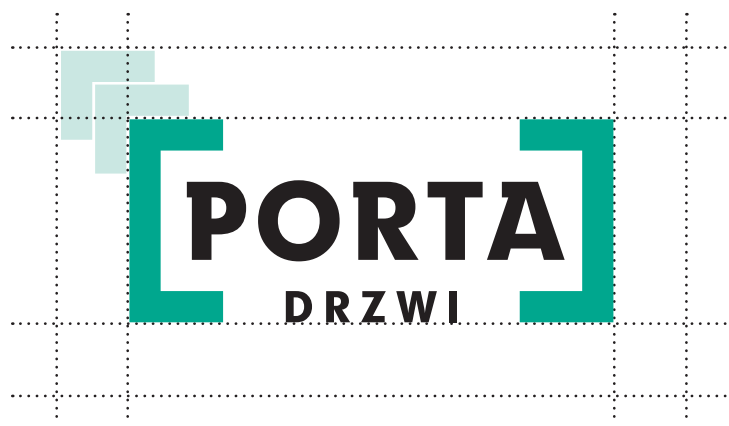

Logo

Wersje Znaku

Wersja podstawowa

pole ochronne to odległość równa 2 x grubość nawiasu

Wersja bez słowa DRZWI
stosowana przy produkcji

Sygnet